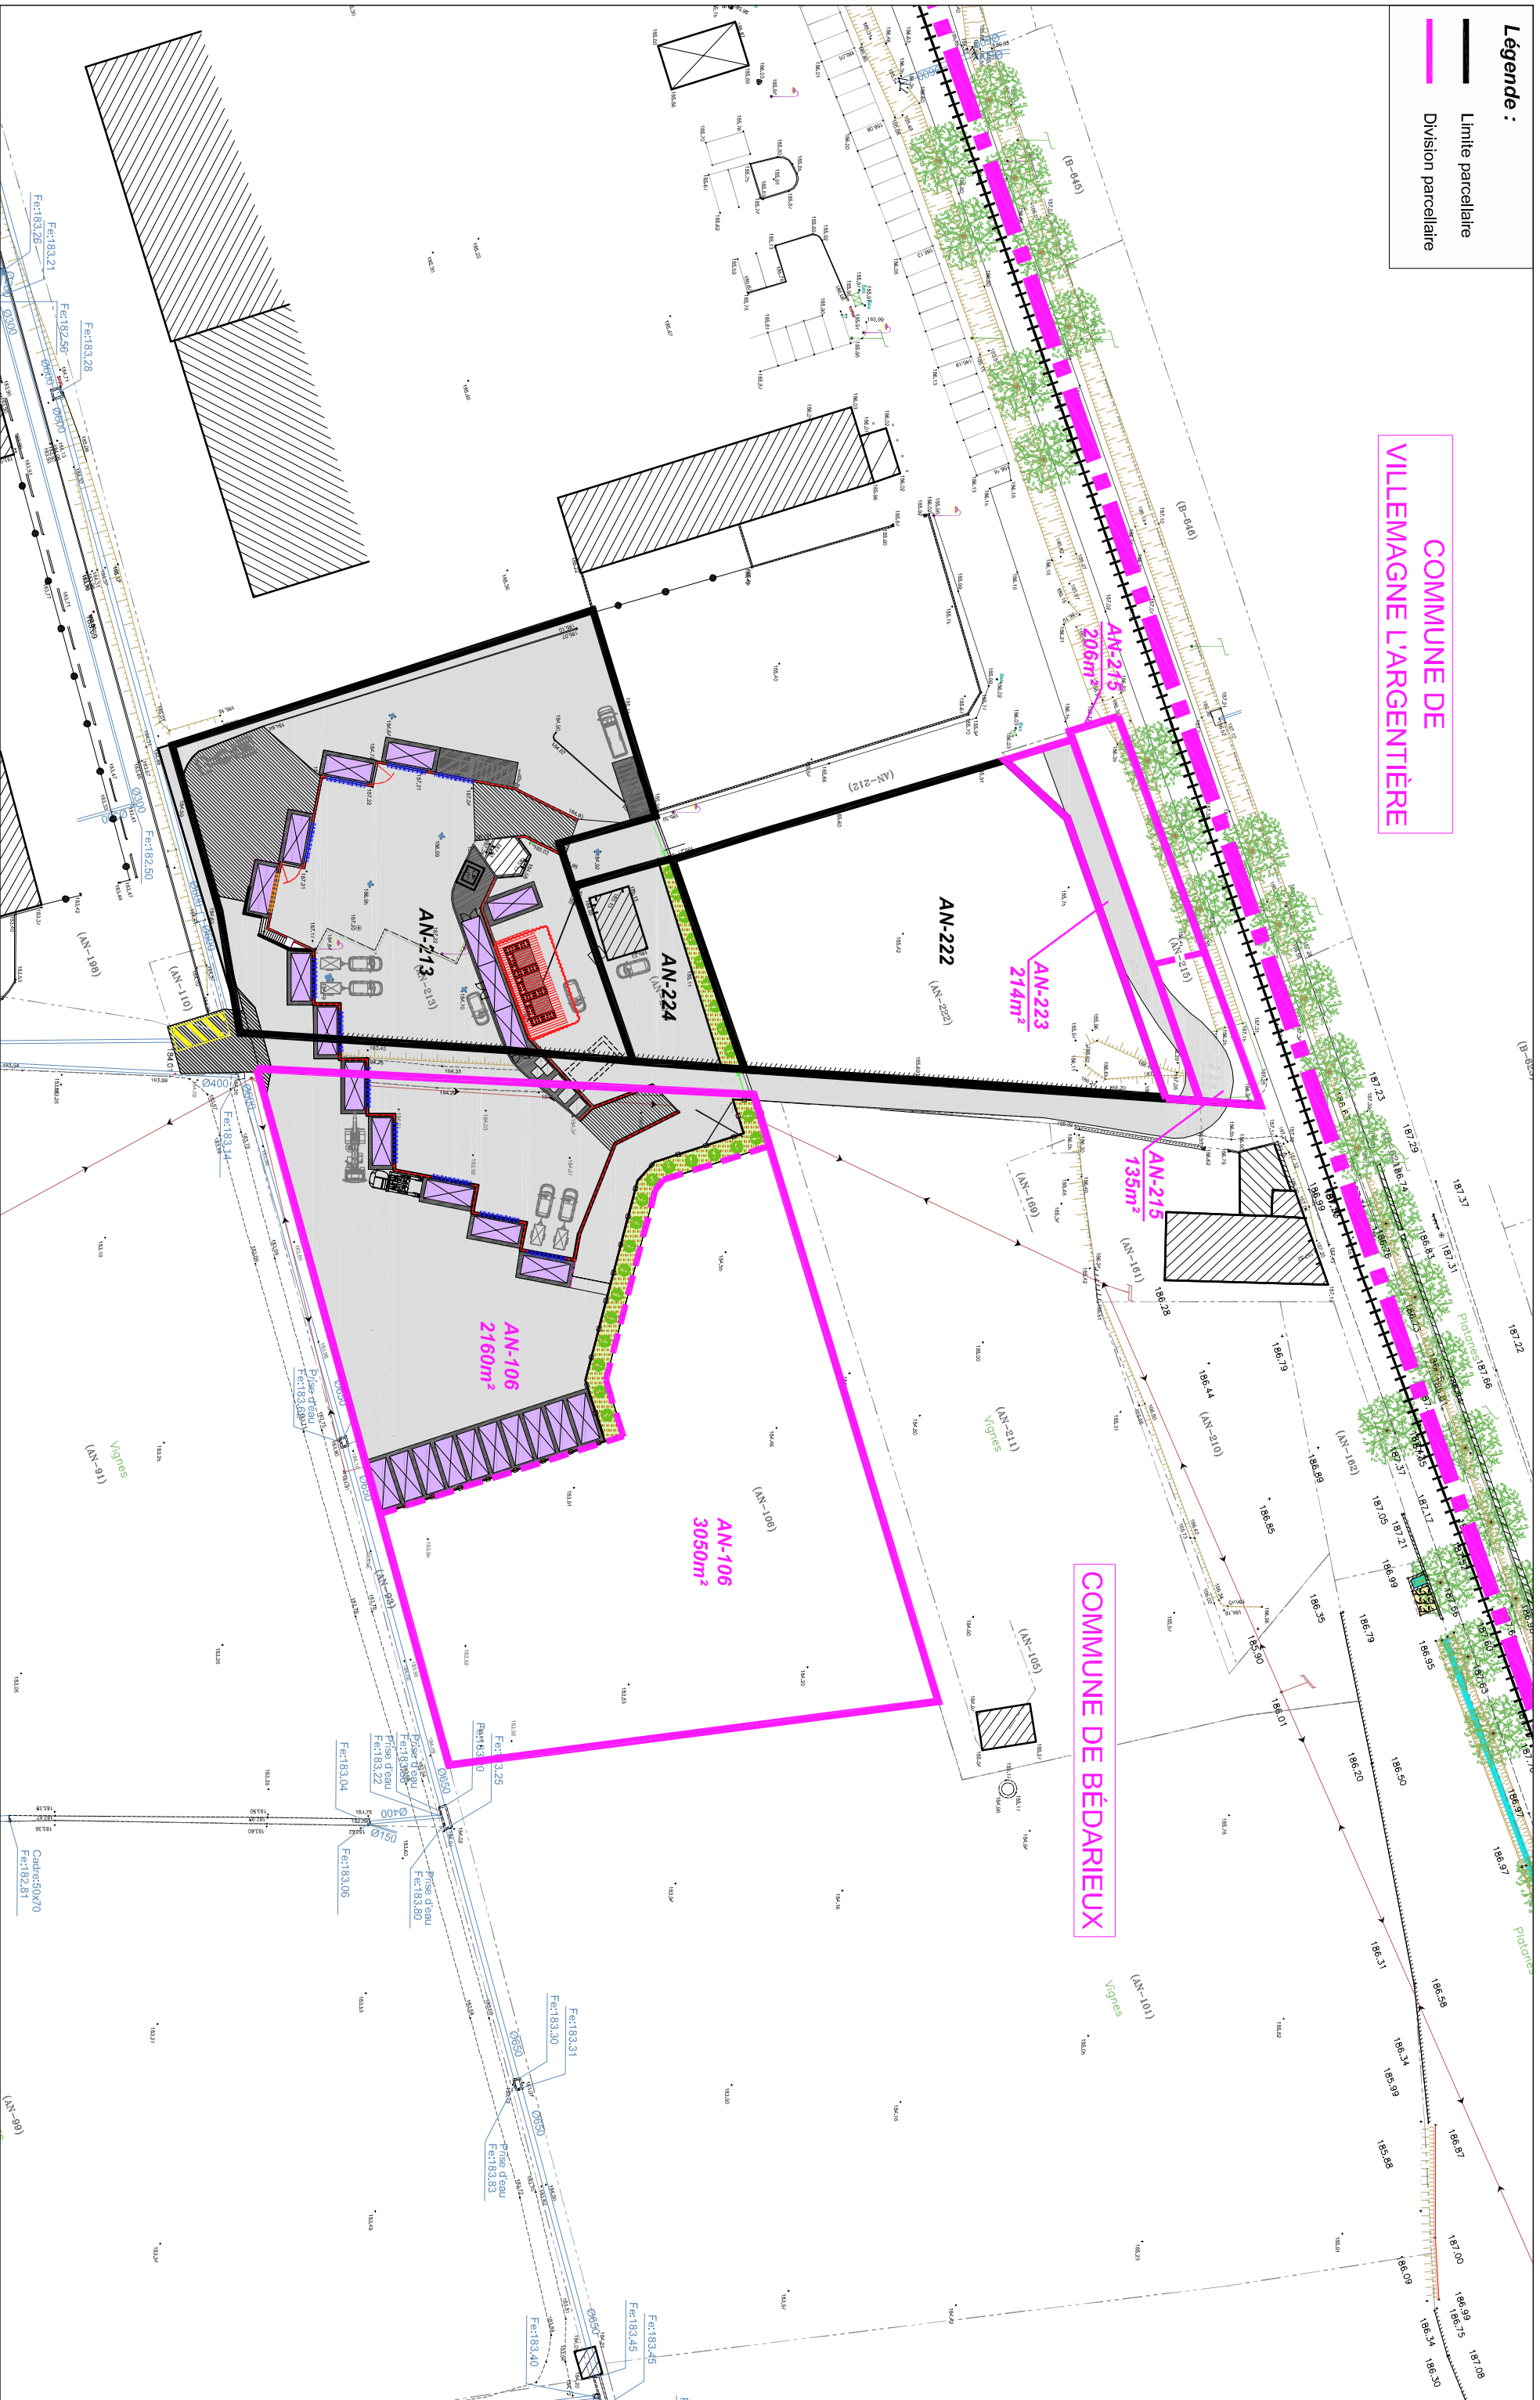

Légende :

- Limite parcellaire
- Division parcellaire

COMMUNE DE
VILLEMAGNE L'ARGENTIERE

COMMUNE DE BÉDARIEUX

 Prima GROUPE.FR	 Grand Orb COMMUNAUTÉ DE COMMUNES L'HERAULT	08 09 2021	DÉPARTEMENT DE L'HERAULT	MAITRE D'OUVRAGE COMMUNAUTÉ DE COMMUNES GRAND ORB	DOSSIER D'ENREGISTREMENT ICPE AU TITRE DE LA RUBRIQUE 2710-2 RÉHABILITATION ET EXTENSION DE LA DÉCHÈTTERIE DE BÉDARIEUX
AGENCE HÉRAULT - LES LATTUDES BÂT A2 - 770 AVENUE ALFRED SAUVY 34470 PÉROLS - TEL : 04 11 32 03 00 - contact@primagroupe.fr - SARL AU CAPITAL DE 46000€ - TVA INTRACOMMUNAUTAIRE FR274232359172	ICPE B	COMMUNE DE BÉDARIEUX	MAITRE D'OUVRAGE COMMUNAUTÉ DE COMMUNES GRAND ORB	PLAN DE DIVISION PARCELLAIRE	
					Echelle 1/750°